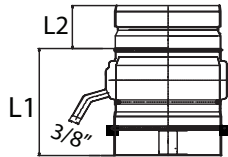

45° Vent Pipe Elbow

Stainless Steel Single-Wall
VPX-45ELB

Model No.	Venting Series	L1	L2	Qty / Box
VP4-45ELB	4" SUS	2.1"	4.0"	6
VP5-45ELB	5" SUS	2.7"	5.4"	6

90° Vent Pipe Elbow

Stainless Steel Single-Wall
VPX-90ELB

Model No.	Venting Series	L1	L2	Qty / Box
VP4-90ELB	4" SUS	2.1"	6.2"	6
VP5-90ELB	5" SUS	2.7"	7.9"	6

*non-flexible

Vent Pipe Vertical Drain Tee

Stainless Steel Single-Wall
DTX-V

Model No.	Venting Series	L1	L2	Qty / Box
DT4-V	4" SUS	2.1"	5.1"	6
DT5-V	5" SUS	2.7"	6.2"	6