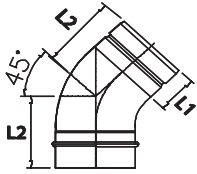

45° Vent Pipe Elbow

Stainless Steel Single-Wall
VPX-45ELB

Model No.	Venting Series	L1	L2	Qty / Box
VP4-45ELB	4" SUS	2.1"	4.0"	6
VP5-45ELB	5" SUS	2.7"	5.4"	6

90° Vent Pipe Elbow

Stainless Steel Single-Wall
VPX-90ELB

Model No.	Venting Series	L1	L2	Qty / Box
VP4-90ELB	4" SUS	2.1"	6.2"	6
VP5-90ELB	5" SUS	2.7"	7.9"	6

*non-flexible

Vent Pipe Vertical Drain Tee

Stainless Steel Single-Wall
DTX-V

Model No.	Venting Series	L1	L2	Qty / Box
DT4-V	4" SUS	2.1"	5.1"	6
DT5-V	5" SUS	2.7"	6.2"	6