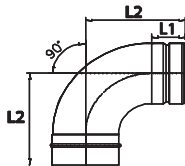

45° Vent Pipe Elbow

Stainless Steel Single-Wall
VPX-45ELB

Model No.	Venting Series	L1	L2	Qty / Box
VP4-45ELB	4" SUS	2.1"	4.0"	6
VP5-45ELB	5" SUS	2.7"	5.4"	6

90° Vent Pipe Elbow

Stainless Steel Single-Wall
VPX-90ELB

Model No.	Venting Series	L1	L2	Qty / Box
VP4-90ELB	4" SUS	2.1"	6.2"	6
VP5-90ELB	5" SUS	2.7"	7.9"	6

*non-flexible

Vent Pipe Vertical Drain Tee

Stainless Steel Single-Wall
DTX-V

Model No.	Venting Series	L1	L2	Qty / Box
DT4-V	4" SUS	2.1"	5.1"	6
DT5-V	5" SUS	2.7"	6.2"	6